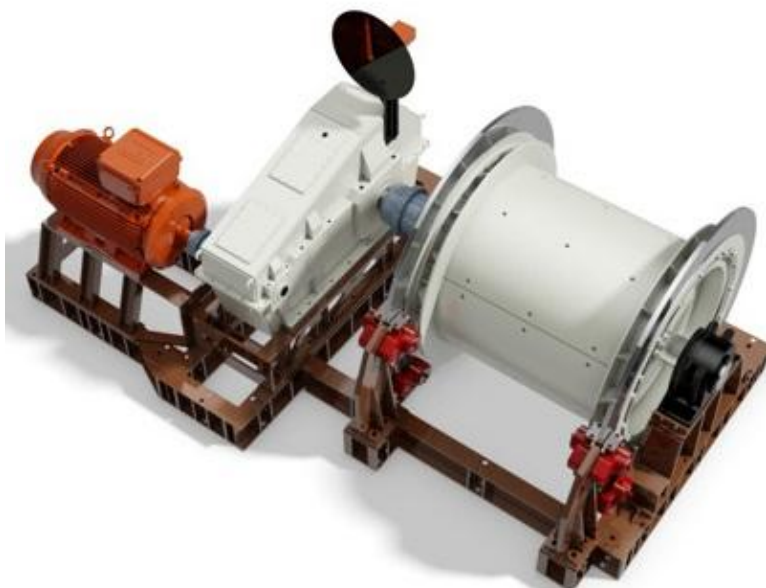

BL-1200 Winch

Traction Force [KN] : 25 - (2.5 Ton)

Motor Power [KW] : 75

Average Speed [m/min] : 90 - (1.5 m/s)

Dia of Wire Rope [mm] : 22 mm

Rope Capacity [m] : 1000

Gearbox : Rap

Break : Electrical & Hydraulic & Mechanical

Emergency Break : Yes

Clutch : No

Di mention (L×W×H) [mm] : 3200*2000*1800

Weight [kg] : 3000

WWW.TMSHCO.COM

دفتر بازرگانی : تهران - بزرگراه نواب - نبش خیابان دامپزشکی - ساختمان شهاب 3 - واحد 321 Aparat.com/Iranminingtour