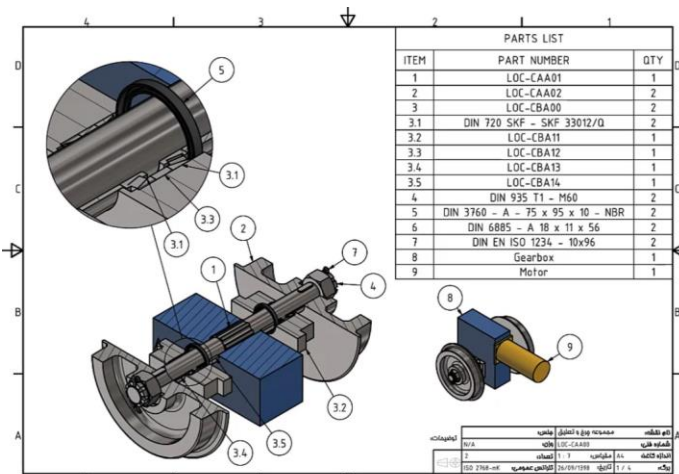

با توجه به اینکه یکی از اهداف ما طراحی و توسعه تجهیزات معدنی در حوزه معادن زیرزمینی است طراحی لکوموتیوهای الکتریکی در دستورکار قرار گرفت و بعد از طراحی و نمونه سازی همکنون این دستگاه جهت ترابری در معادن آماده ارائه خدمت به جامعه معدنی می باشد

دستگاه بر اساس پروتکل های معادن زغالسنگ توسعه داده شده و اصول ایمنی در آنها رعایت گردیده است

تماس با ما :

تهران بزرگراه نواب ابتدای دامپزشکی ساختمان شهاب 3 واحد 321

تلفن : 021-66857534   021-66857536   021-66381659 (فکس)

www.tmsco.com