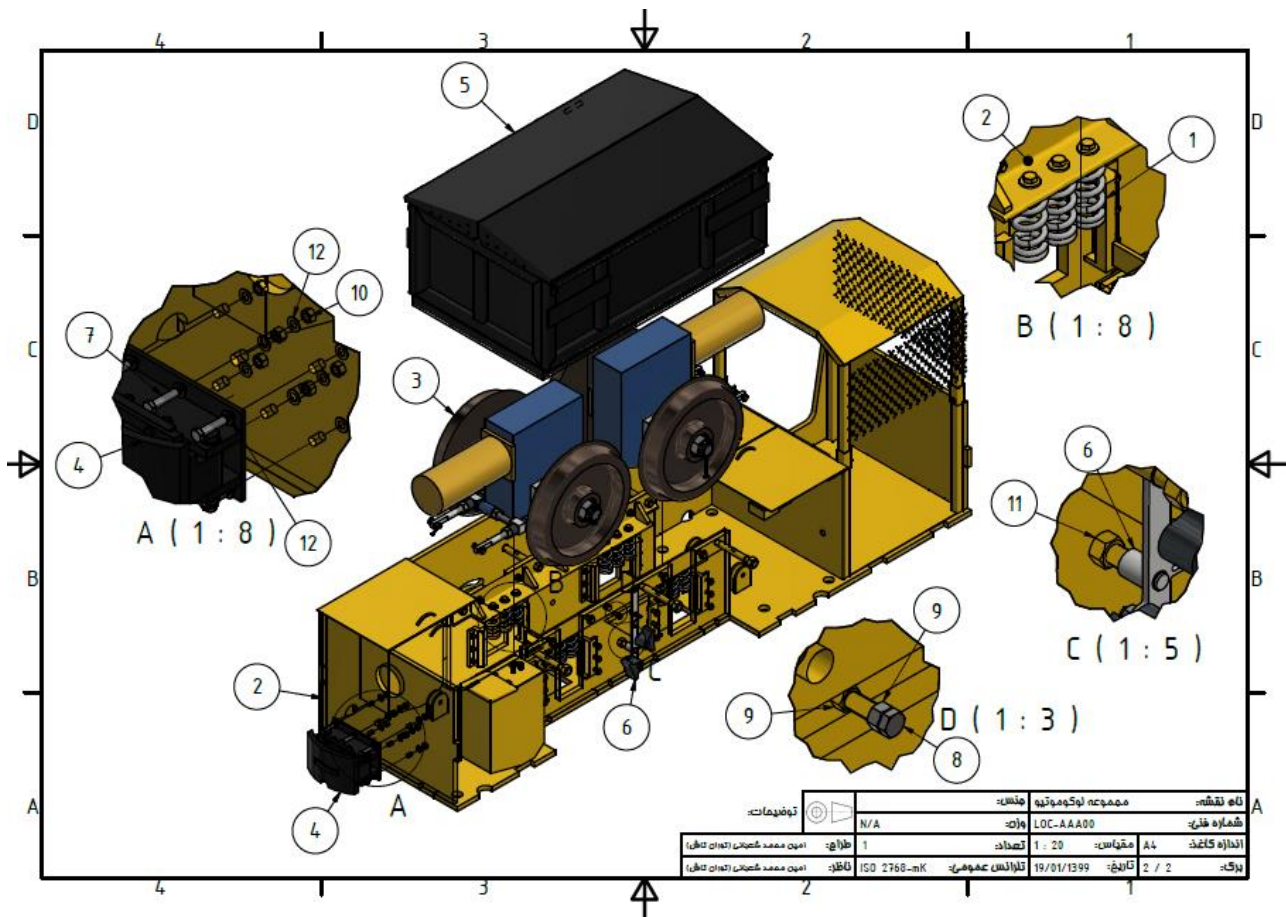

تامین ابزار معدنی ایران

لکوموتیو های الکتریکی معدنی

لکوموتیو 4.5 تن معدنی

tamico

تابستان 99

معرفی لکوموتیو 4.5 تن الکتریکی (تامیکو)

لکوموتیو معدنی یکی از ماشین آلات مهم در ترابری معادن زیرزمینی است و نقش بالایی در حصول بهروری بالا با انتقال مواد معدنی و باطله را در معدن بازی می کند

این دستگاه از یک سیستم الکتریکی دوار شامل موتور و گیربکس برای حرکت در هر محور و با قدرت بالا استفاده می کند

توان الکتریکی این دستگاه توسط موتورهای DC ترانکشن تامین می گردد

باتری مصرفی در این نوع لکوموتیو از نوع سیلد اسید و با سلول ولتاژ 2 ولت 385 آمپر ساعت می باشد

تعداد باتری : 20 و 40 سلول (متناسب موتورها)

سرعت لکوموتیو : 4 تا 8 کیلومتر بر ساعت

اجزای همراه : شارژر باتری با مدار کنترل و محدود کننده جریان

سیستم کنترلر لکوموتیو :

در این سیستم از هر دو سیستم کنترل پهنای پالس و مکانیک رزیستور به طور همزمان و با کارایی بالا استفاده شده است . سیستم حرکتی نرم و اصلاح شده و لکوموتیو بدون ایجاد ضربه و تنش شروع به حرکت می کند