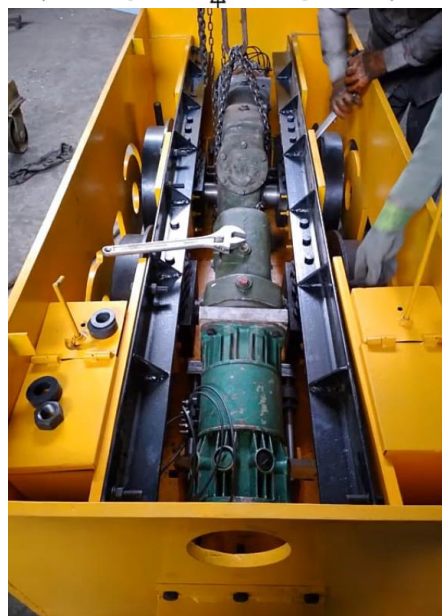

با توجه به اینکه یکی از اهداف ما طراحی و توسعه تجهیزات معدنی در حوزه معادن زیرزمینی است طراحی لکوموتیوهای الکتریکی در دستورکار قرار گرفت و بعد از طراحی و نمونه سازی همکنون این دستگاه جهت ترابری در معادن آماده ارائه خدمت به جامعه معدنی می باشد

دستگاه بر اساس پروتکل های معادن زغالسنگ توسعه داده شده و اصول ایمنی در آنها رعایت گردیده است

تماس با ما :

تهران بزرگراه نواب ابتدای دامپزشکی ساختمان شهاب 3 واحد 321

تلفن : 021-66857534   021-66857536   021-66381659 (فکس)

www.tmsco.com