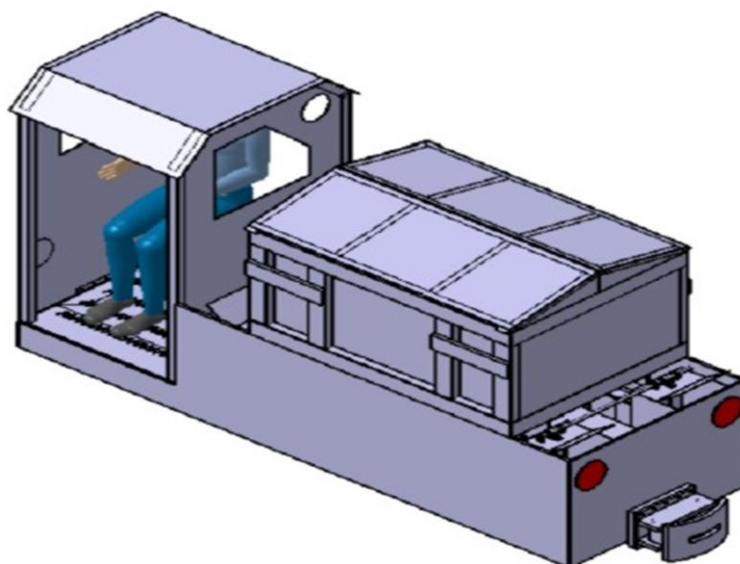

تامین ابزار معدنی ایران

لکوموتیو های الکتریکی معدنی

لکوموتیو 4.5 تن معدنی

tamico

تابستان 99

معرفی لکوموتیو 4.5 تن الکتریکی (تامیکو)

لکوموتیو معدنی یکی از ماشین آلات مهم در ترابری معادن زیرزمینی است و نقش بالایی در حصول بهروری بالا با انتقال مواد معدنی و باطله را در معدن بازی می کند

این دستگاه از یک سیستم الکتریکی دوار شامل موتور و گیربکس برای حرکت در هر محور و با قدرت بالا استفاده می کند

توان الکتریکی این دستگاه توسط موتورهای DC ترانکشن تامین می گردد

باتری مصرفی در این نوع لکوموتیو از نوع سیلد اسید و با سلول ولتاژ 2 ولت 385 آمپر ساعت می باشد